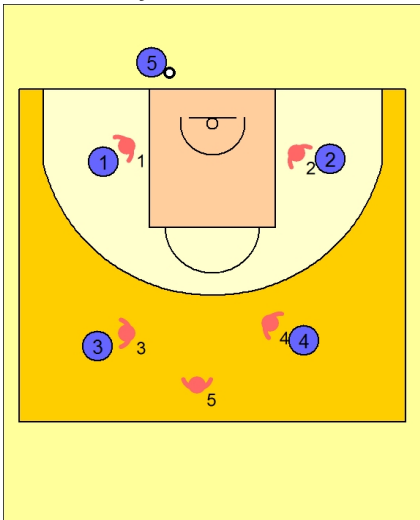

062 41 deny

Ganzfeldpresse bei Einwurf an der Baseline.

Der Verteidiger (V5), der den Einwerfer verteidigen sollen geht zurück als "Safety".

Alle anderen Spieler schließen durch "Deny- Defense" die Passwege zu ihren Gegenspielern.

V5 soll Backdoor und Lob-Pässe abfangen, wenn diese gespielt werden oder aushelfen, wenn ein anderer Verteidiger überrannt wird.