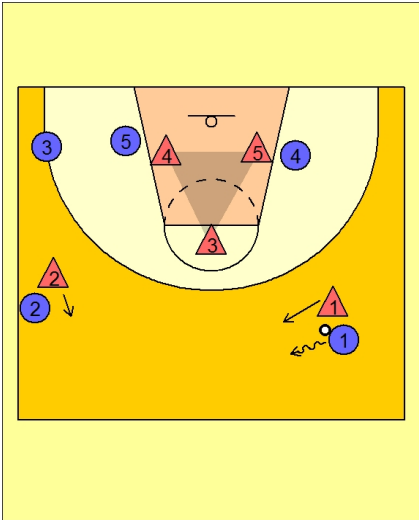

049 triangle and two

Triangle and two ist eine 1-2 Zone und eine Mannverteidigung gegen zwei Spieler. Genutzt werden kann diese Variante gegen zwei starke Außenspieler, die sowohl ihre Qualitäten im Wurf auch auch im Zug zum Korb haben.

Die beiden Spieler die Mannverteidigung spielen (hier O1 und O2) können, wenn sie geschlagen werden, auf die Hilfe von einem der drei Spieler aus der 1-2 Zone setzen.

Die Zone steht immer in einem Dreieck. Jeder Spieler verteidigt eine Linie der Zone.